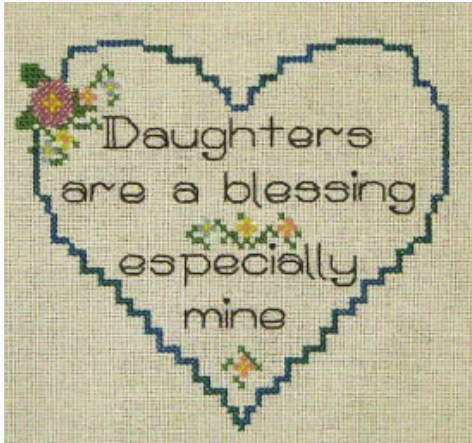

da: The Stitchworks

Modello: SCHHOF08-1326

Airplane Birth Sampler

Precio: € 6.36 (incl. IVA)

Esquemas Punto de Cruz

Daughters

da: The Stitchworks

Modello: SCHHOF09-2428

Daughters

Precio: € 6.36 (incl. IVA)

Esquemas Punto de Cruz

Best Friends

da: The Stitchworks

Modello: SCHHOF12-1318

Best Friends

Precio: € 8.48 (incl. IVA)