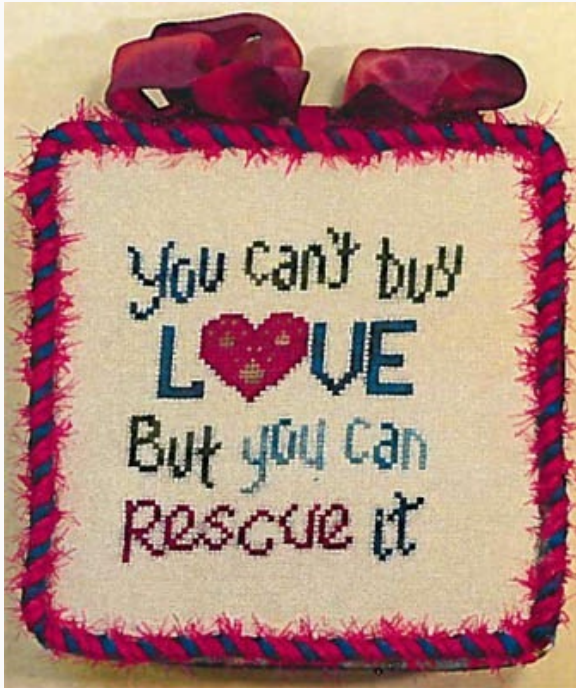

Esquemas Punto de Cruz

Spooky Night

da: The Stitchworks

Modello: SCHHOF17-1235

Spooky Night

Precio: € 7.42 (incl. IVA)

Esquemas Punto de Cruz

Pet Rescue

da: The Stitchworks

Modello: SCHHOF17-1236

Pet Rescue

Precio: € 6.36 (incl. IVA)

Esquemas Punto de Cruz

Fairy Tale Love

da: The Stitchworks

Modello: SCHHOF17-1237