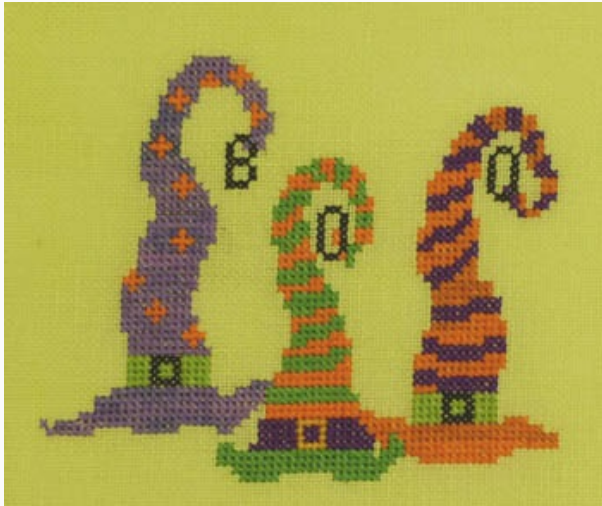

Pet`s Love

Precio: € 7.42 (incl. IVA)

Esquemas Punto de Cruz

Uncle Sam Whoo

da: The Stitchworks

Modello: SCHHOF15-1168

Uncle Sam Whoo

Precio: € 7.42 (incl. IVA)

Esquemas Punto de Cruz

Halloween Hats

da: The Stitchworks

Modello: SCHHOF15-2223

Halloween Hats

Precio: € 7.42 (incl. IVA)

Esquemas Punto de Cruz

Believe