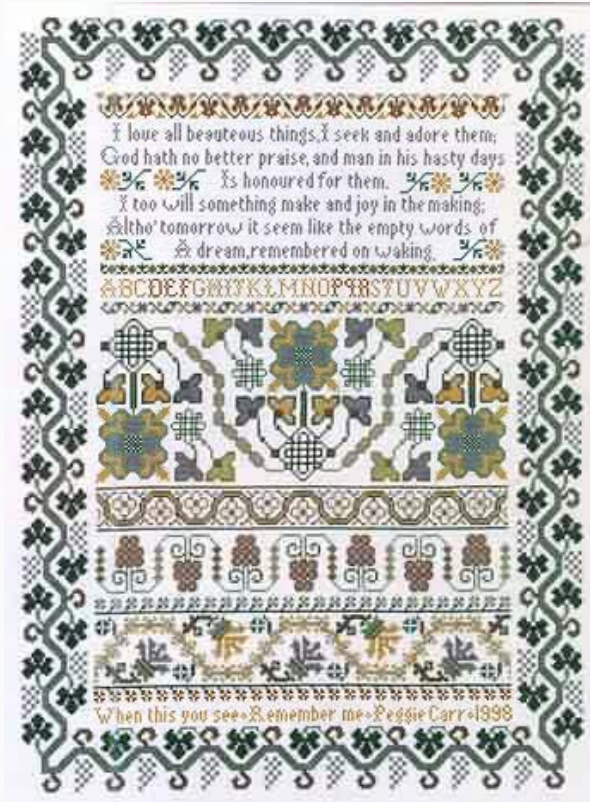

## Remember Me (esquema)

da: Moira Blackburn

Modello: SCHMB-RMS\_chart

Versión solo esquema; los hilos y la tela no están incluidos.  
*Inspirados por los dechados que se ven en los museos, todos los dechados de Moira Blackburn© son dibujados y realizados para garantizar una imagen antigua y auténtica.*

## Jane Williams Sampler

da: Moira Blackburn

Modello: SCHMB-JWS

Jane Williams Sampler

*Inspirados por los dechados que se pueden admirar en los museos, todos los dechados de Moira Blackburn© son dibujados y realizados para garantizar una imagen antigua y auténtico.*

## Nancy Bintliff Sampler

da: Moira Blackburn

Modello: SCHMB-NBS

Nancy Bintliff Sampler

*Inspirados por los dechados que se pueden admirar en los museos, todos los dechados de Moira Blackburn© son dibujados y realizados para garantizar una imagen antigua y auténtico.*