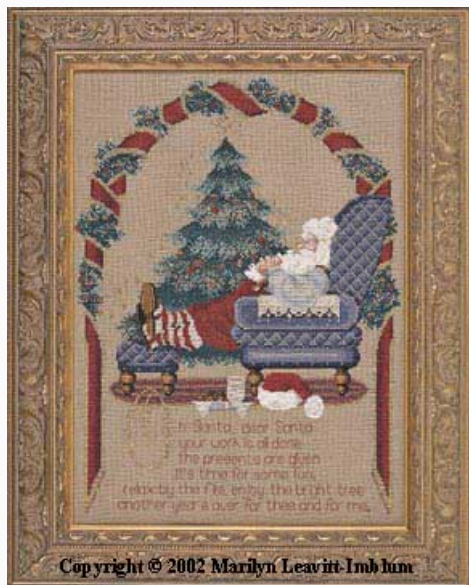

Esquemas Punto de Cruz

Secret Santa

da: Lavender & Lace

Modello: SCHHOF02-2144

Secret Santa
177 x 225 puntos

Precio: € 19.96 (incl. IVA)

Lista dei Materiali: nella pagina successiva è presente la lista dei materiali necessari per la realizzazione.