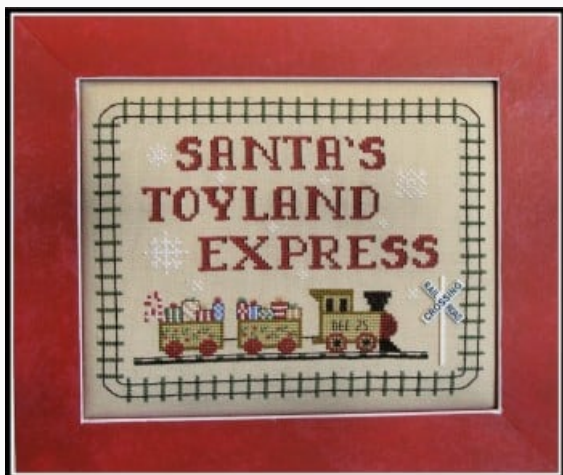

## Two Traditions

da: Kays Frames And Design

Modello: SCHHOF21-2136

Two Traditions

**Precio: € 11.23** (incl. IVA)

Esquemas Punto de Cruz

## Santa's Toyland Express

da: Kays Frames And Design

Modello: SCHHOF21-2137

Santa's Toyland Express

**Precio: € 14.97** (incl. IVA)

Esquemas Punto de Cruz