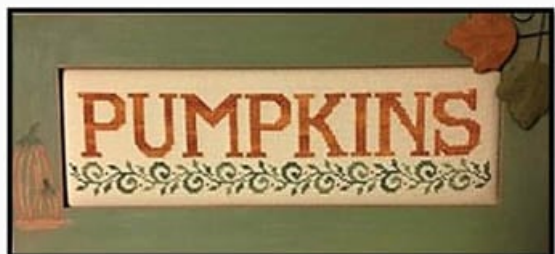

Esquemas Punto de Cruz

Pumpkins

da: Kays Frames And Design

Modello: SCHHOF20-2701

Pumpkins

Precio: € 12.48 (incl. IVA)