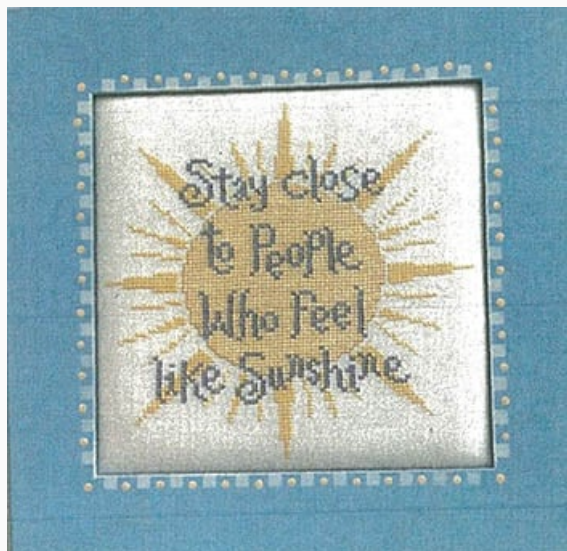

## Merry Christmas To All

da: Kays Frames And Design

Modello: SCHHOF21-2140

Merry Christmas To All

**Precio: € 22.46** (incl. IVA)

Esquemas Punto de Cruz

## Sunshine

da: Kays Frames And Design

Modello: SCHHOF22-2362

Sunshine

**Precio: € 9.98** (incl. IVA)

Esquemas Punto de Cruz